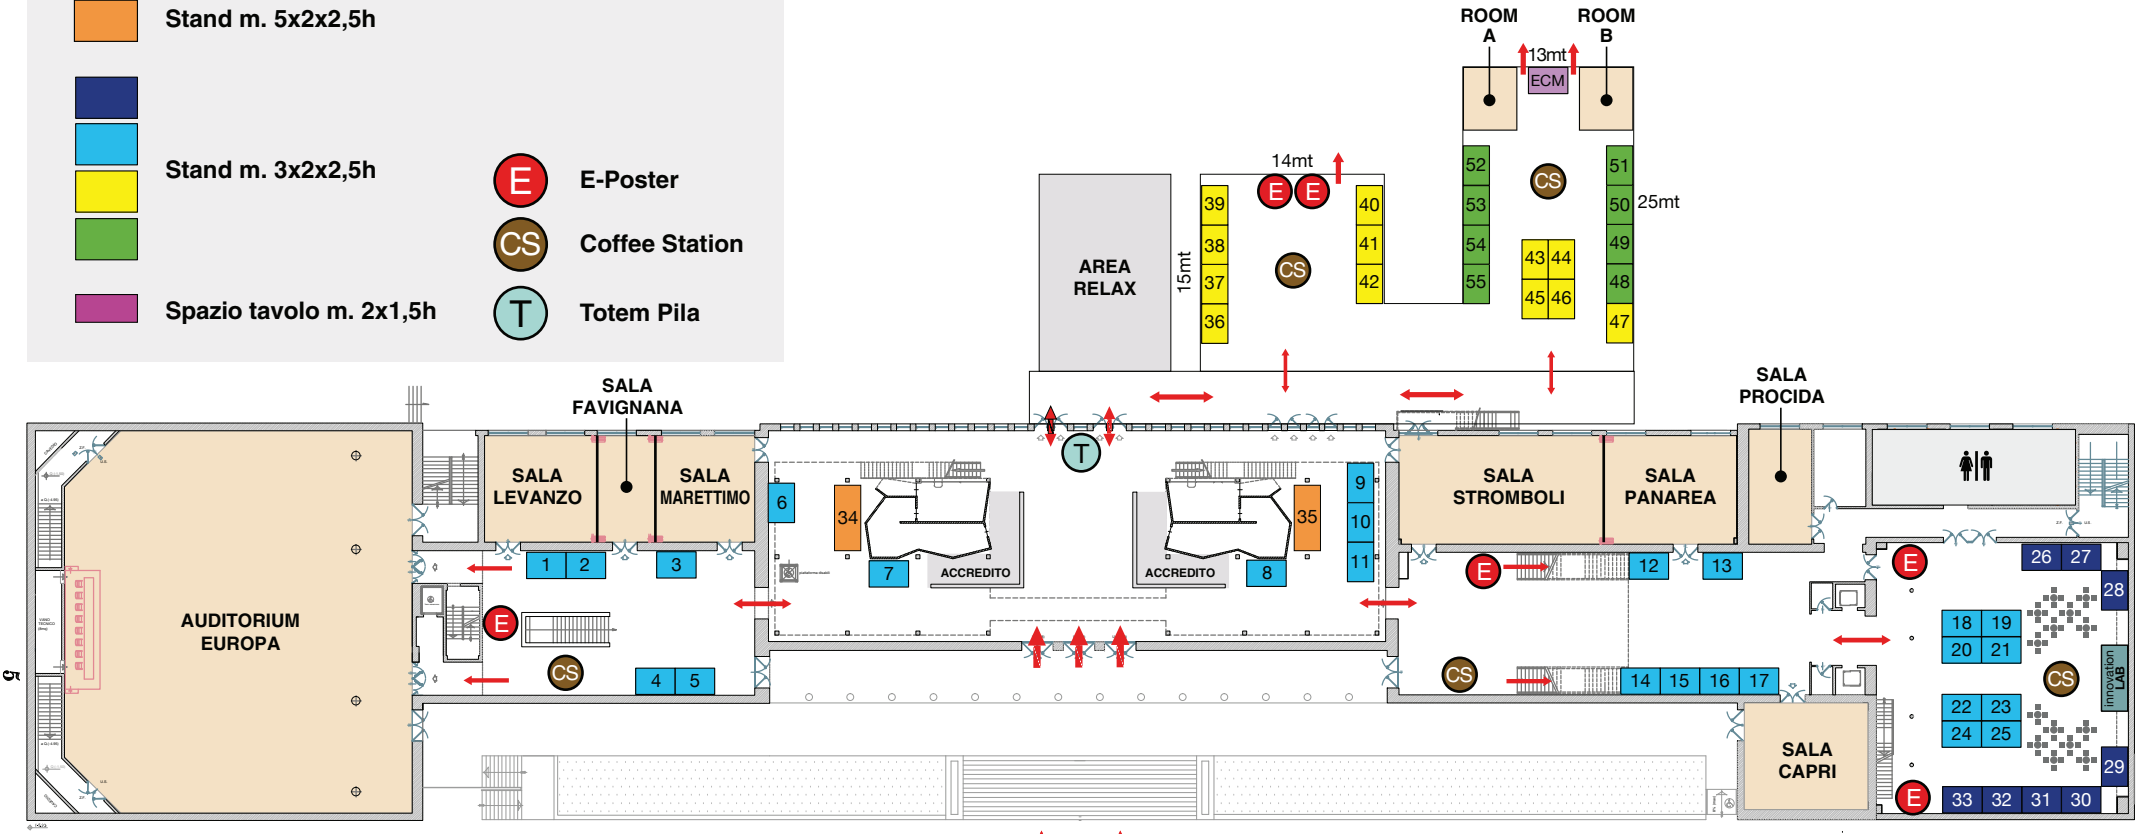

Stand m. 5x2x2,5h

 Stand m. 3x2x2,5h

 Spazio tavolo m. 2x1,5h

E E-Poster
CS Coffee Station
T Totem Pila

PIANO TERRA

↑ ↑
INGRESSO PRINCIPALE

PRIMO PIANO