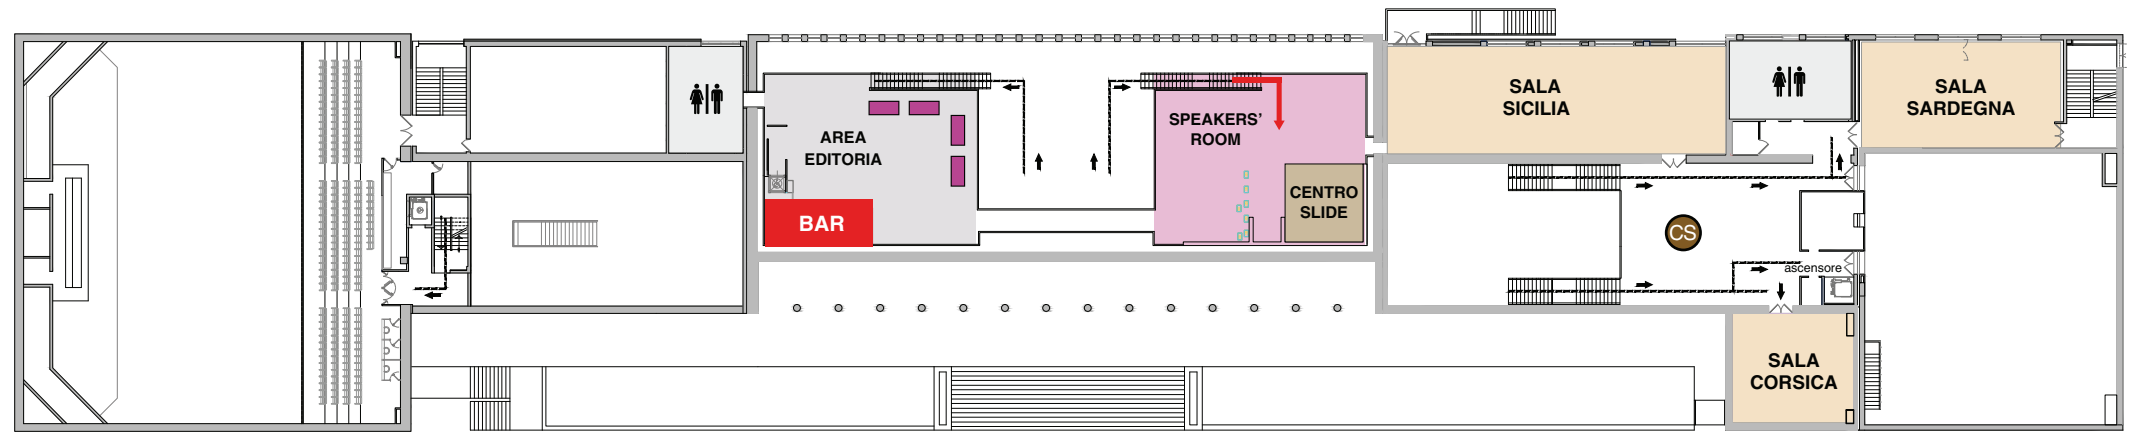

Stand m. 5x2x2,5h

 Stand m. 3x2x2,5h

 Spazio tavolo m. 2x1,5h

E E-Poster
CS Coffee Station
T Totem Pila

PIANO TERRA

↑ ↑
INGRESSO PRINCIPALE

PRIMO PIANO